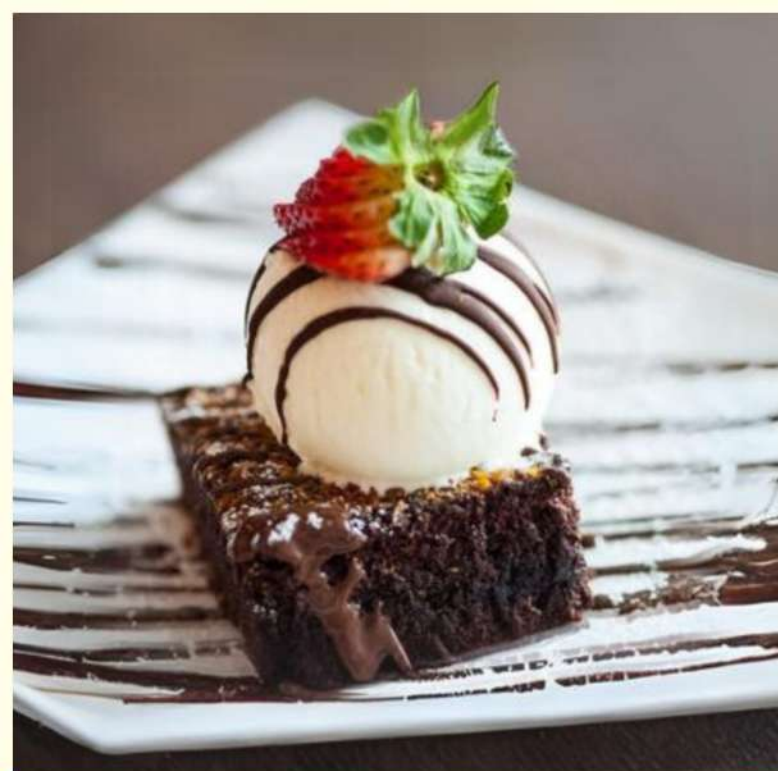

Postres Artesanales

Arroz con Leche Cremoso	Gs. 8.000
Torta Tres Leches	Gs. 12.000
Torta Tres Leches con Amarula	Gs. 15.000
Pave	Gs. 15.000
Volcán de Chocolate con Helado	Gs. 20.000
Volcán de Dulce de Leche con Helado	Gs. 20.000
Brownie con Helado	Gs. 20.000

Postres Helados

Copa Açai	Gs. 27.000
Copa con dos bochas	Gs. 15.000
Copa con tres bochas	Gs. 20.000
Mini Fondue	Gs. 30.000
Tiramisú	Gs. 20.000
Affogato <i>(Helado, espresso, salsa de chocolate)</i>	Gs. 22.000